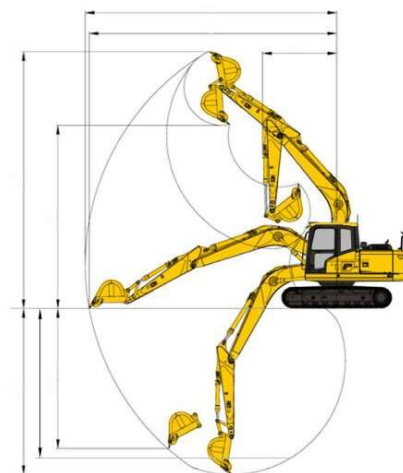

ДВИГАТЕЛЬ

Модель	Cummins QSB7
Тип	Водяное охлаждение, турбонаддув
№ цилиндра	6
эмиссия	Stage 3 / Tier III
смещение	6,7 л
Выходная мощность	150кВт/1950об/мин

ГИДРАВЛИЧЕСКАЯ СИСТЕМА

Тип	Переменной производительности поршневой насос
Макс. поток нагнетания	2х238 л/мин

КОВШ

Тип	Ковш обратной лопаты
Емкость	0,45м³
Ширина	900мм

ХОДОВАЯ СИСТЕМА

Тип	Осевой регулируемый плунжерный двигатель
Опорный каток	2×9
Несущий ролик	2×2
Башмак для гусениц	2×51
Скорость путешествия	3,5/5,1 км/ч
Макс. Тяга дышла	274кН
Преодолеваемый подъем	70% (35°)

ПОВОРОТНАЯ СИСТЕМА

Тип поворотного двигателя	Автоматический плунжерный двигатель
Скорость качания	0-11р/мин
Тип тормоза	Механическое торможение со сбросом давления

ЗАПРАВочНЫЕ ЕМКОСТИ И СМАЗКИ

Топливный бак	325 л
Система охлаждения	28л
Машинное масло	22 л
Бак гидравлического масла	190 л
Емкость гидравл. системы	400 л

ЭКСПЛУАТАЦИОННАЯ МАССА И ДАВЛЕНИЕ НА ГРУНТ

Ширина башмака	600мм
Давление на грунт	35,3 кПа
Эксплуатационная масса	24800 кг

ОБЪЕМ РАБОТЫ (мм) (СТРЕЛА: 10341 мм РУКОЯТЬ: 8200мм)

A	Макс. высота копания	12636
B	Макс. высота сброса	10482
C	Макс. глубина копания	11558
D	Макс. вертикальная глубина копания	9469
E	Макс. глубина выреза для уровня дна 2500 мм	11440
Ф	Макс. расстояние копания	15432
г	Макс. радиус копания на уровне земли	18000
Ч	Мин. радиус поворота рабочего оборудования	5149