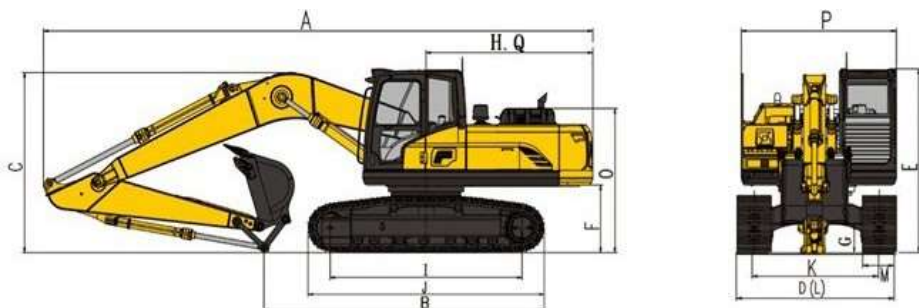

РАЗМЕРЫ (мм)

A	Полная длина	14000
B	Длина контакта с землей (транспортировка)	4860
C	Общая высота (до вершины стрелы)	3500
D	Общая ширина	3000
E	Общая высота (до верха кабины)	3009
F	Дорожный просвет противовеса	1149
G	Дорожный просвет	480
H	Радиус поворота	3086
I	База гусеницы	3807
J	Длина гусеницы	4619
K	Ширина колеи	2400
L	Ширина гусеницы	3000